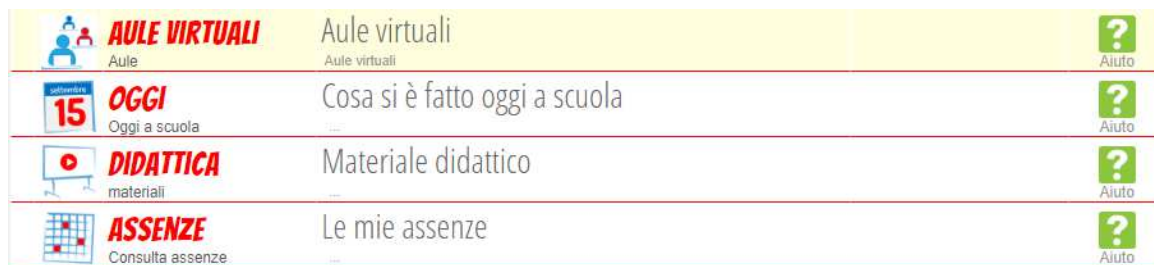

AULE VIRTUALI ACCESSO STUDENTI

lunedì 2 marzo 2020

- Accedere con le credenziali riservate allo studente
- Dal menù principale, selezionare la voce "Aule Virtuali"

- Selezionare, tra quelle proposte, l'aula virtuale a cui si vuole accedere

Cliccando su Entra, si attiveranno le funzionalità del programma

Per approfondimenti e altre indicazioni, utilizzare i seguenti link :

LINK Aule Virtuali

- <https://web.spaggiari.eu/www/app/default/promo.php?prd=cvp#scroll-down>